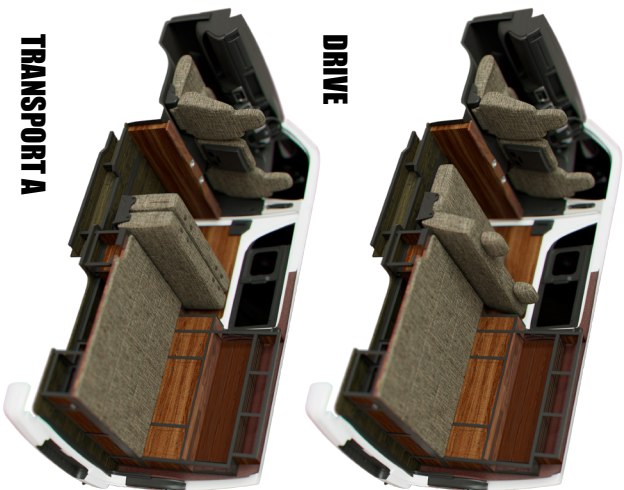

DRIVE

BED

TRANSPORT B

TRANSPORT A