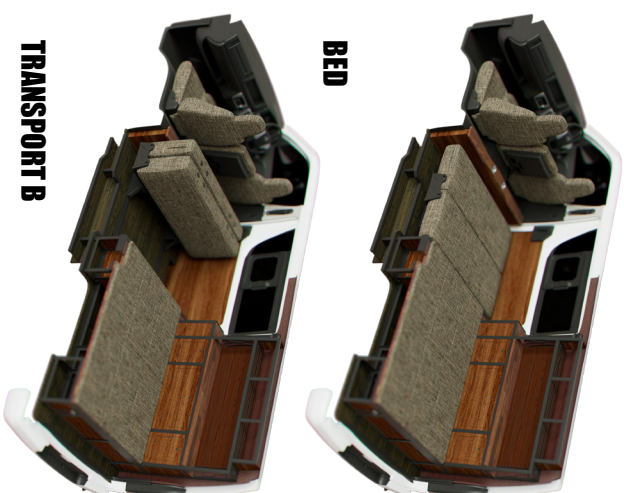

TRANSPORT A