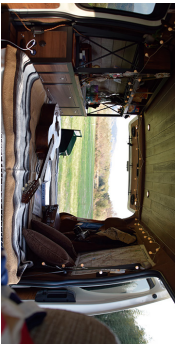

typell

SPEC

DINETTE

ベージュックパッケージ
リア全面重歩行用ベンチユーモム仕上げ / 前後スライト機能付 REVO シート ST 型 1400mm 幅 / ウッドコアイン家具 / スライトテーブル (ワット収納スベース) / 天井オールウット / 床上げフロアリング / リアワット×6 枚 / シューズボックス / 床下収納 / フルトリム / トリムボード / ウット調パネル / ボデー同色塗装 LRクォーターガラスベイント / 断熱材施工 LRクォーターインナーパネル / LED タウンライト / USB ポート / LR ステップフロアユーモム張り

スタンダードパッケージ (ベージュックパッケージ装備含む)

フロントシートカバー / フロントキヤビネット / 制振・断熱施工 / バックドアガラスベイント (ボデー同色) / SEDONA ボデーカラーセット / アウターバートツ艶消フラスコ塗装 (ケリル・エンブラム・フェューエルカバー)

コンパクトパッケージ (ベージュック & スタンダードパッケージ装備含む)

ハンガーバー / フロント・サイドLRフックカバー / バックドアLED タウンライト / メインセンターアルパツリ一切替リレー / ARB ルーフラック / ARB サイドフォーンニング / headream アルミラダー / FD-classic 丸目換装

typell ベース車両

型式	ベース車両	エンジン	駆動	トランスミッション
3DF-GDH201V-SRTDY	トヨタハイエース DX バン5 ドア	2800cc ティーゼル	2WD	6A/T
3DF-GDH201V-SRTDY	トヨタハイエース DX バン5 ドア	2000cc カリソソ	2WD	6A/T
3DF-GDH206V-SRTDY	トヨタハイエース DX バン5 ドア	2800cc ティーゼル	4WD	6A/T

*メーカーオプションのリアクーラーおまじりヒーターは必ず選択してください *ティール車の場合はシートベルトリアインバーカ必須となります