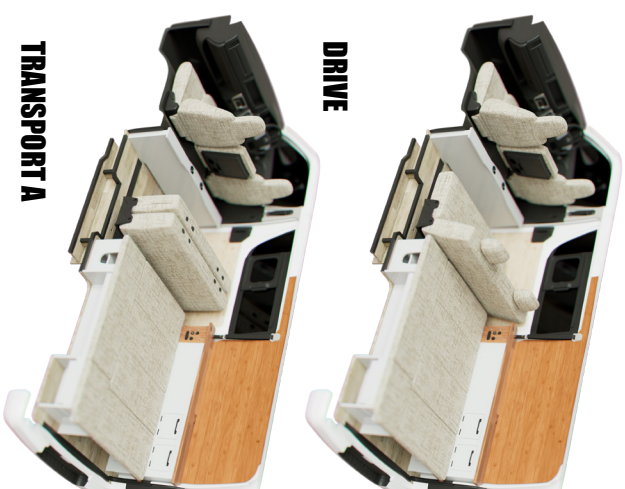

TRANSPORT A

DRIVE