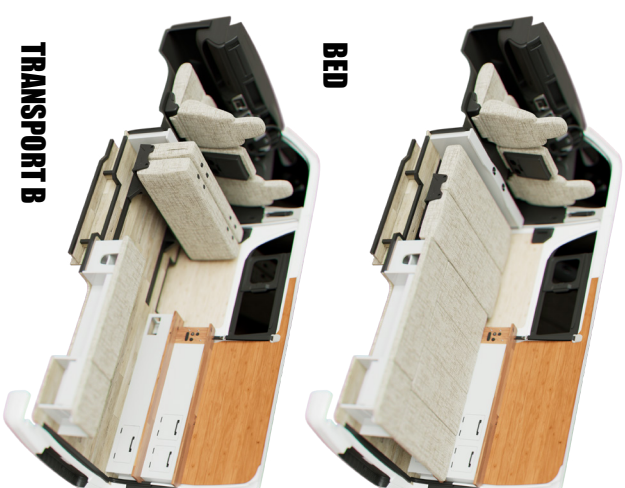

BED

TRANSPORT B